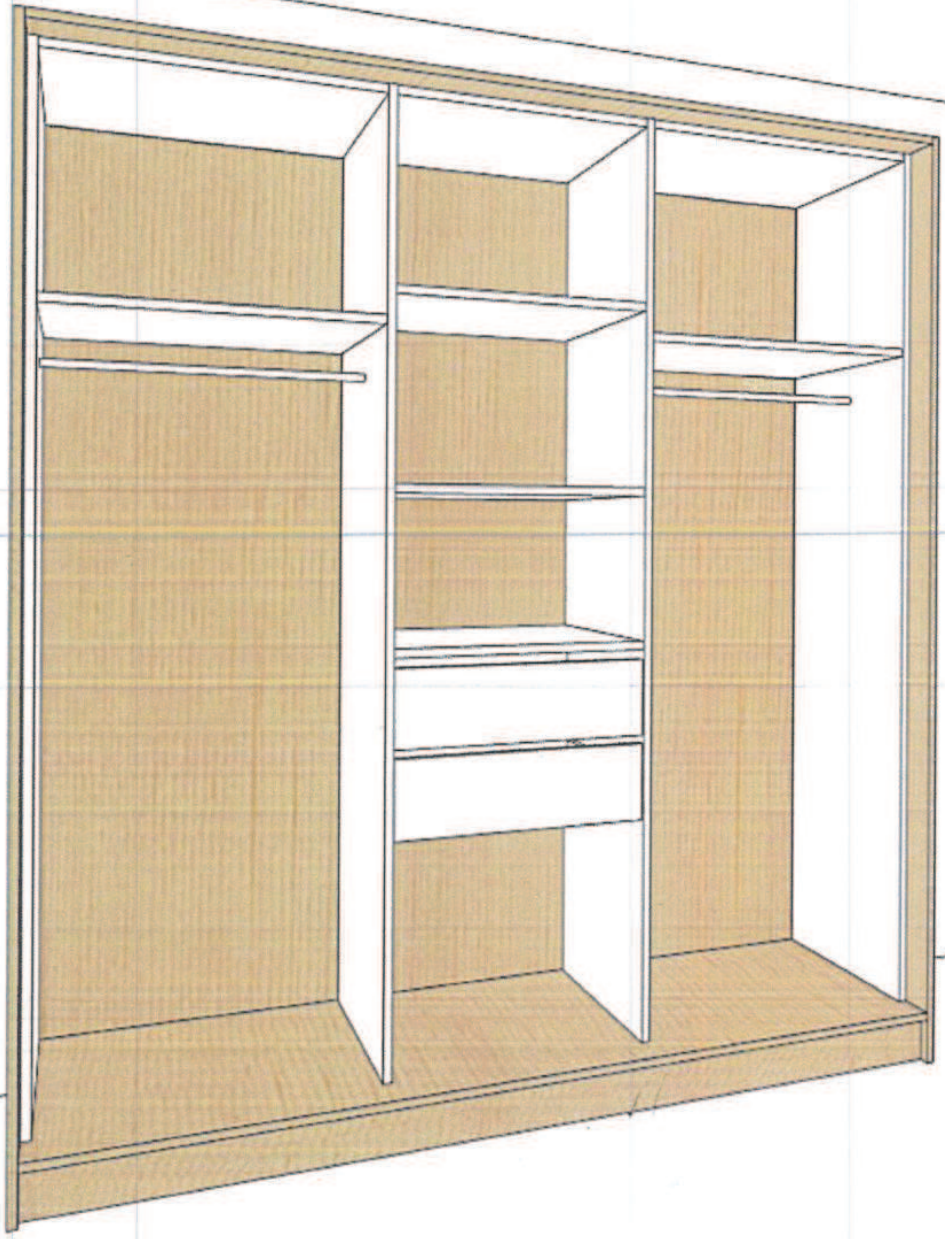

Rangement

Bain

Cuisine

Magasin

AGENCEMENT COUTAREL

AMENAGEMENT DE PLACARD PRODUIT & TARIF (PRIX PUBLIC HT)

ZA DU BOIS DU BREUIL

35 190 SAINT DOMINEUC

☎ 02.99.45.23.23 FAX : 02.99.45.23.24

✉ : agencement.coutarel@orange.fr

N° du projet:	placard	Date:	22/11/2012
Client:			
Dessinateur:			
Remarques:			

AGENCEMENT SUR MESURE

LES JOUES DE SEPARATION

HAUTEUR DE 1300 à 2600 mm

Profondeurs	Mélaminé blanc 19 mm - chant PVC 2 mm		Mélaminé décors 19 mm - chant PVC 2 mm	
	non pré percée	pré percée	non pré percée	pré percée
≤ à 400	36,00 €	40,00 €	40,00 €	44,00 €
401 à 600	56,00 €	60,00 €	61,00 €	65,00 €
601 à 700	64,00 €	68,00 €	70,00 €	74,00 €
701 à 800	74,00 €	78,00 €	81,00 €	85,00 €

Hauteur inférieur à 1300 mm : - 15%

LES TABLETTES – PROFONDEUR 550MM

largeur	Mélaminé blanc 19 mm - chant PVC 2 mm	Mélaminé décors 19 mm - chant PVC 2 mm
	≤ à 400	7,92 €
401 à 600	11,88 €	13,07 €
601 à 800	15,84 €	17,42 €
801 à 1000	19,80 €	21,78 €
1001 à 1200	23,76 €	26,14 €
1201 à 1400	27,72 €	30,49 €
1401 à 1600	31,68 €	34,85 €
1601 à 1800	35,64 €	39,20 €
1801 à 2000	39,60 €	43,56 €
2001 à 2500	49,50 €	54,45 €
2501 à 2700	53,46 €	58,81 €